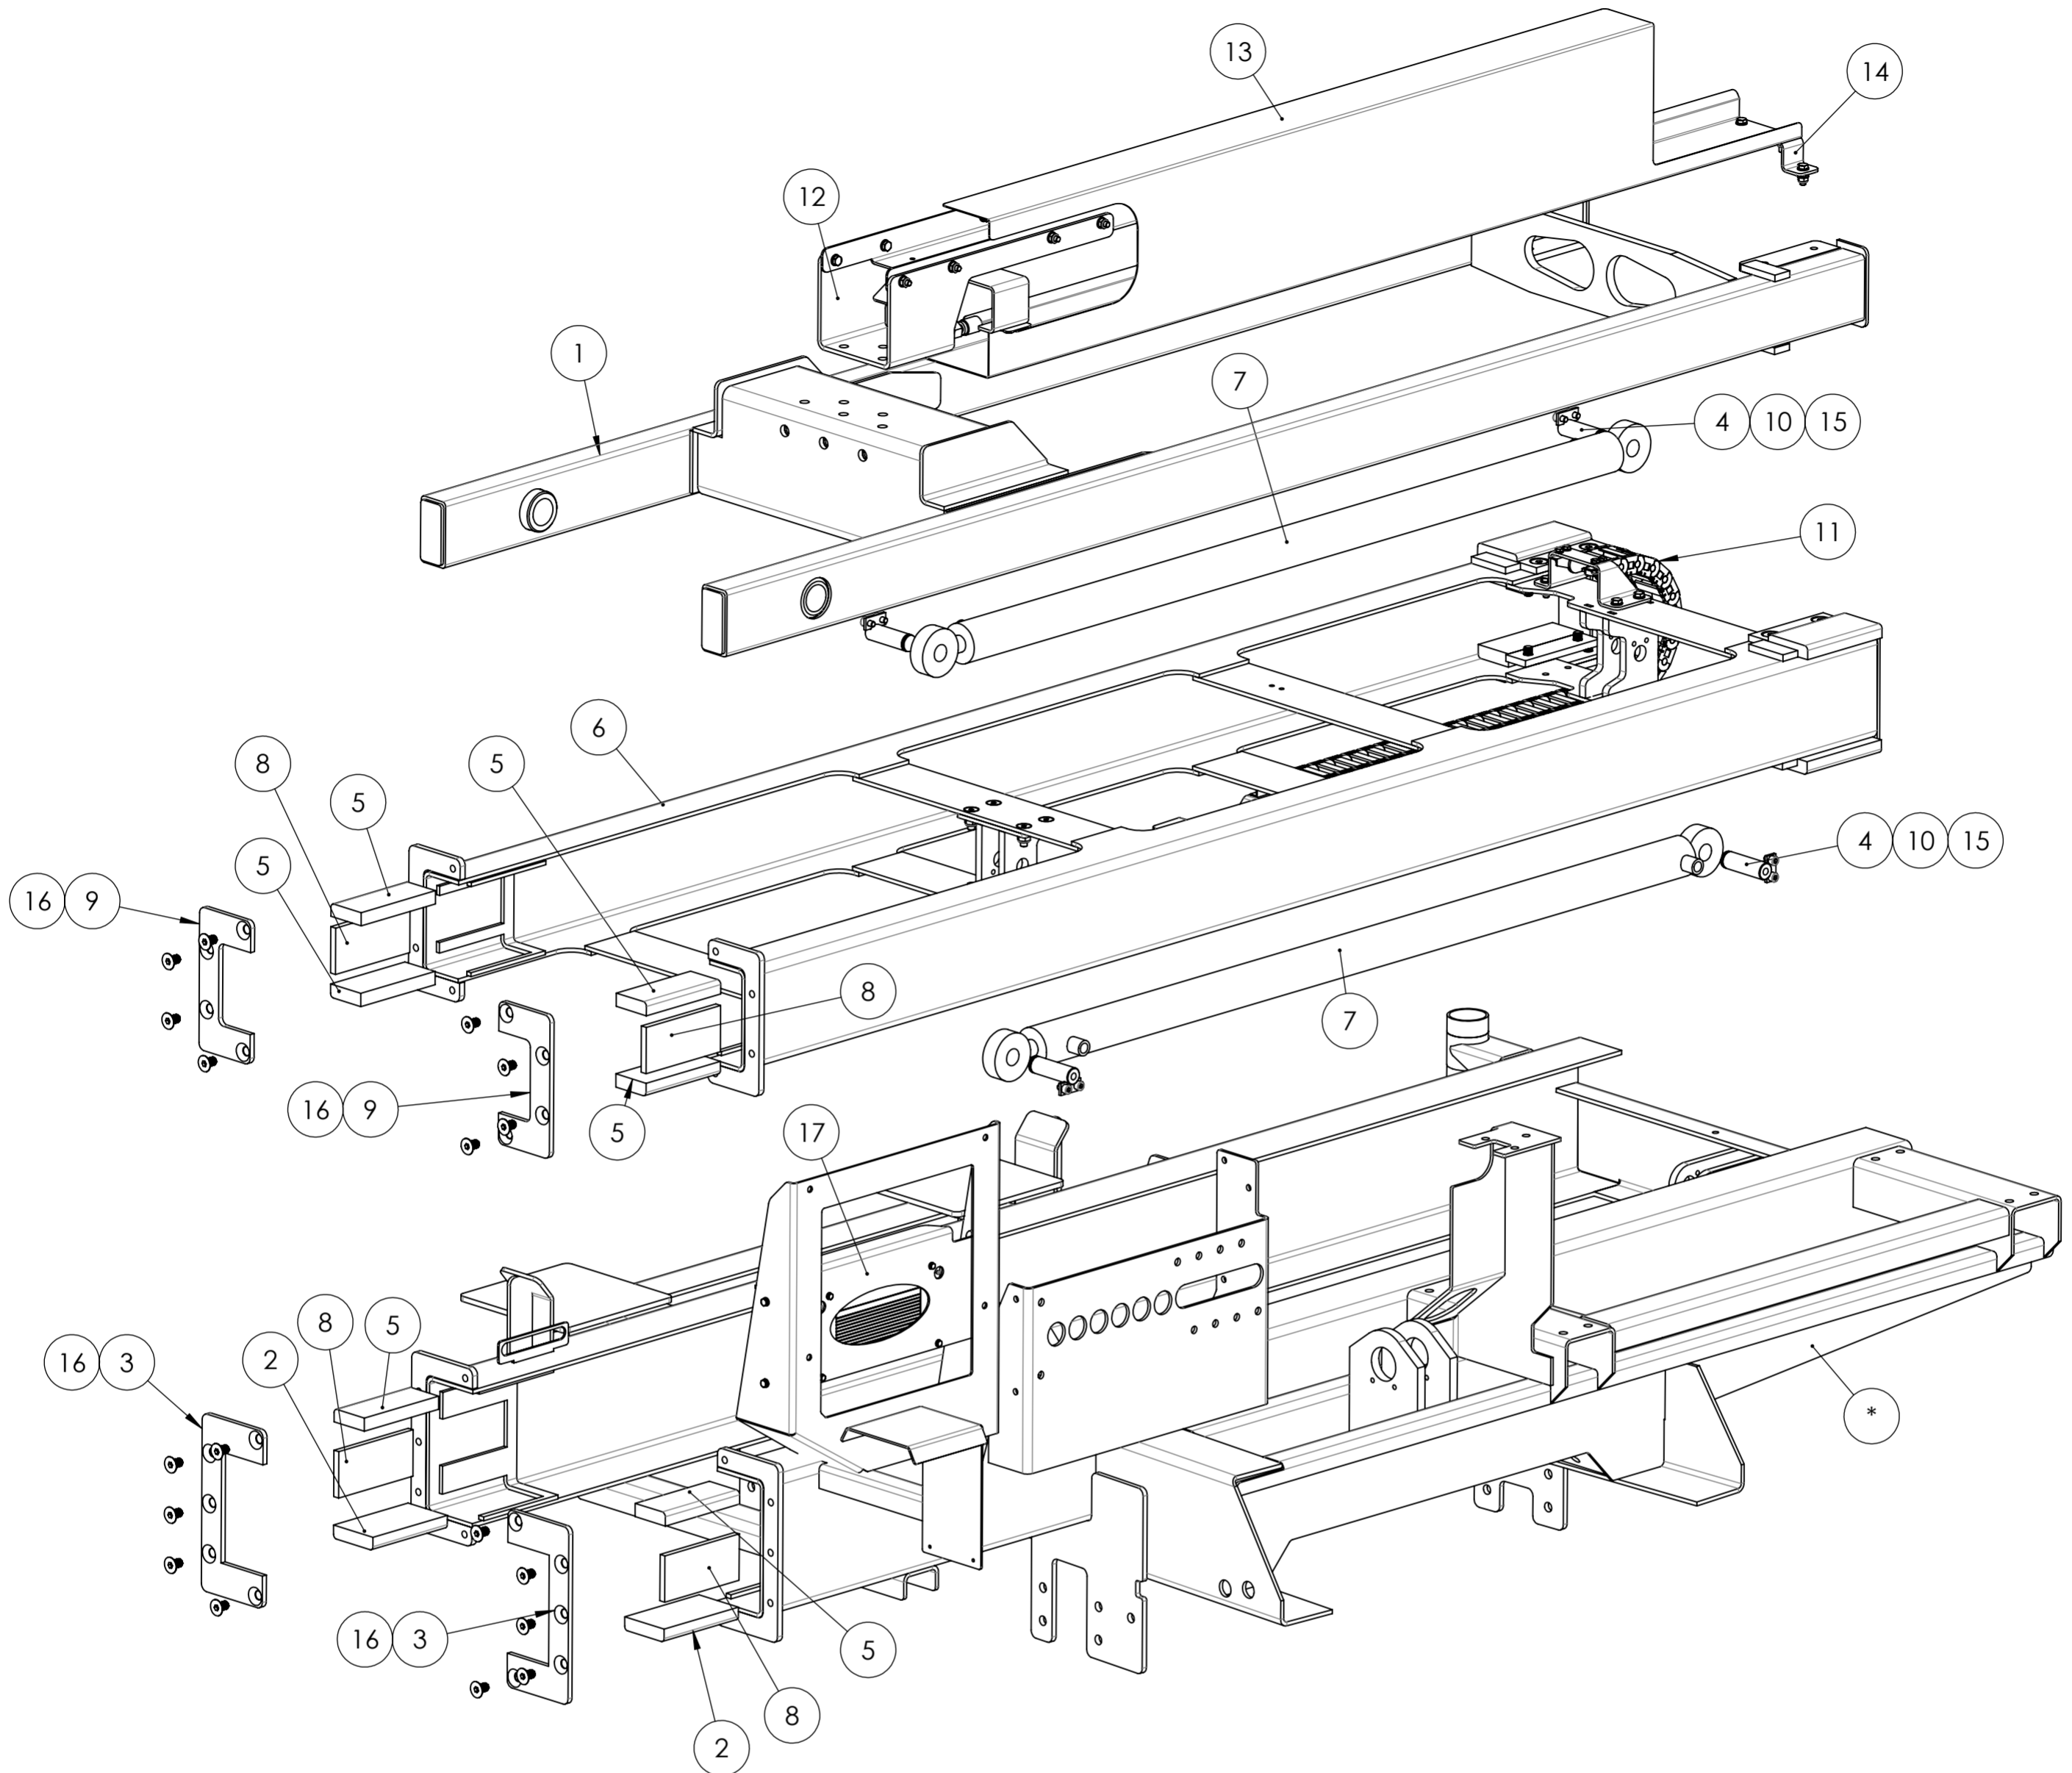

17	Fästplåt för IFM modul, SL	Mounting plate IFM module	1526206	1
16	Skruv	Screw	1519630	
15	Skruv	Screw	1512953	
14	Fäste	Bracket	1519725	
13	Kabelränna	E-chain cover	1519718	
12	Kabelkedjefäste	E-chain bracket	1523632	2
11	E-kedja	E-chain	1519692	
10	Låsplatta	Locking plate	504334	2
9	Stopp-plåt	End plate	1519583	
8	Glidklots	Sliding block	1519628	
7	Hydraulcylinder	Hydraulic cylinder	1519550	
6	Utskjut inre SL teleskop	Telescopic arm inner SL	1519597	
5	Glidklots	Sliding block	1519611	
4	Bult	Bolt	504339	
3	Stopp-plåt	End plate	1519629	
2	Glidklots	Sliding block	1515149	
1	Utskjut SL teleskoparm	Telescopic arm SL	1519595	
ITEM NO.	Benämning	Title	Part no	YAP.Rev

Note! The images are for reference only. Components marked with * contact spare part branch.