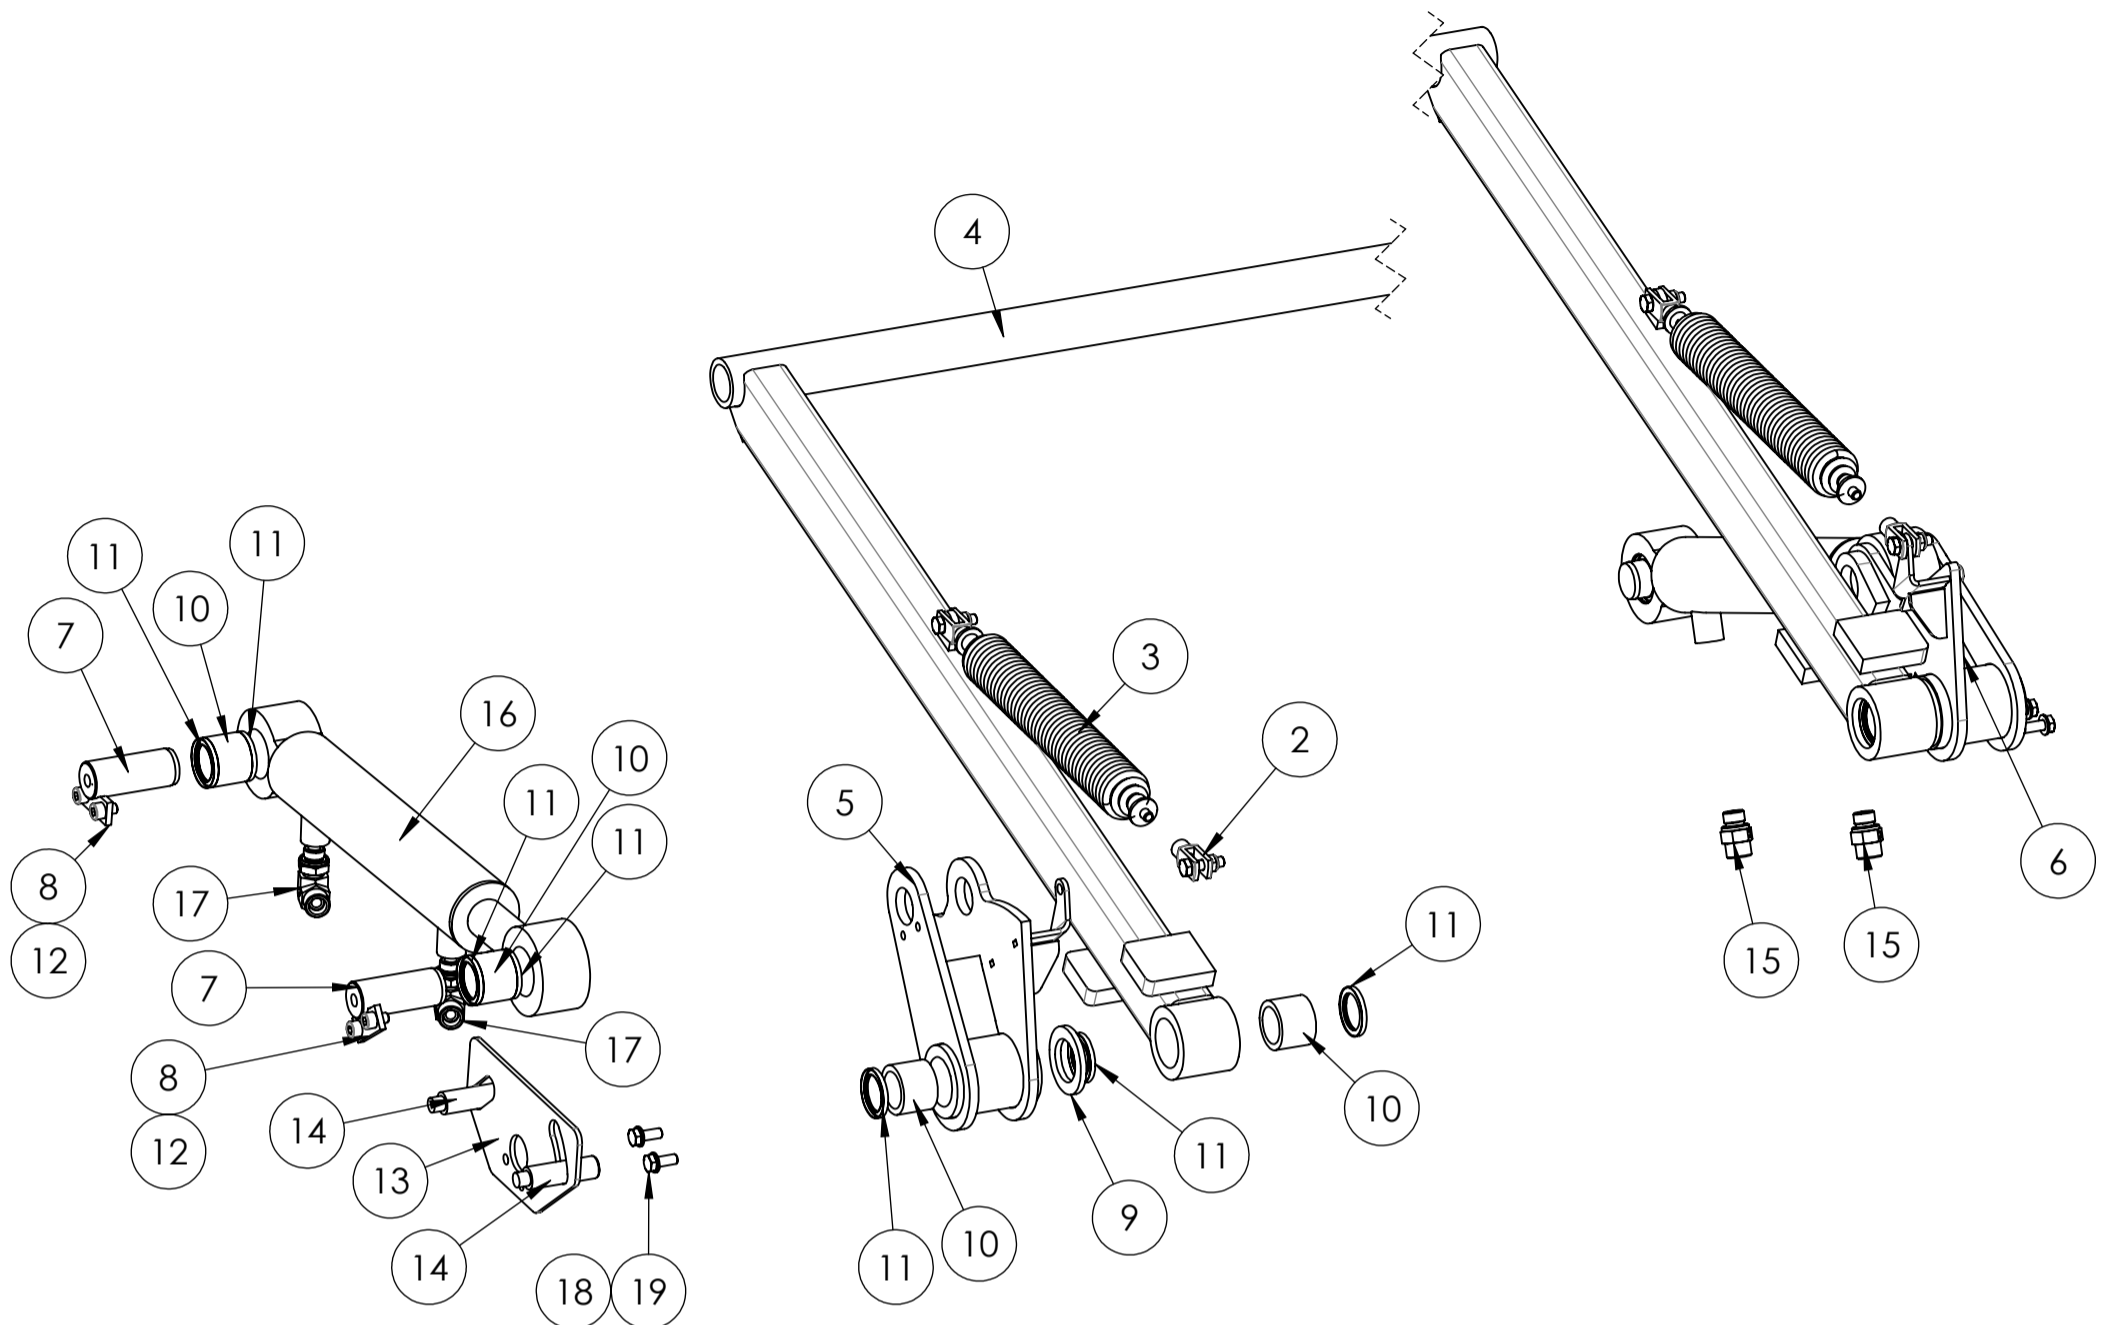

19	Skruv	Screw	1505263	
18	Bricka	Washer	1504899	
17	Adapter	Adapter	1505700	
16	Hydraulcylinder	Hydraulic cylinder	1521146	
15	Adapter	Adapter	1505025	
14	Induktiv givare	Sensor	1511077	
13	Givarfäste	Sensor bracket	1521725	1
12	Skruv	Screw	1512953	
11	Radialtätning	Seal	1515635	
10	Bussning	Bushing	1518675	
9	Bussning	Bushing	1508308	
8	Låsplatta	Locking plate	504335	2
7	Bult	Bolt	1519356	
6	Kärlfångarfäste SL	Bin cather bracket	1521833	2
5	Kärlfångarfäste SL	Bin cather bracket	1521860	2
4	Kärlfångararm SL	Bin cather arm	1516709	3
3	Fjäder	Spring	1509289	
2	Gaffellänk	End fitting	1507830	3
1	Kärlfångare SL	Bin catcher SL	1521832	4
ITEM NO.	Benämning	Title	Part no	YAP.Rev

Note! The images are for reference only. Components marked with * contact spare part branch.