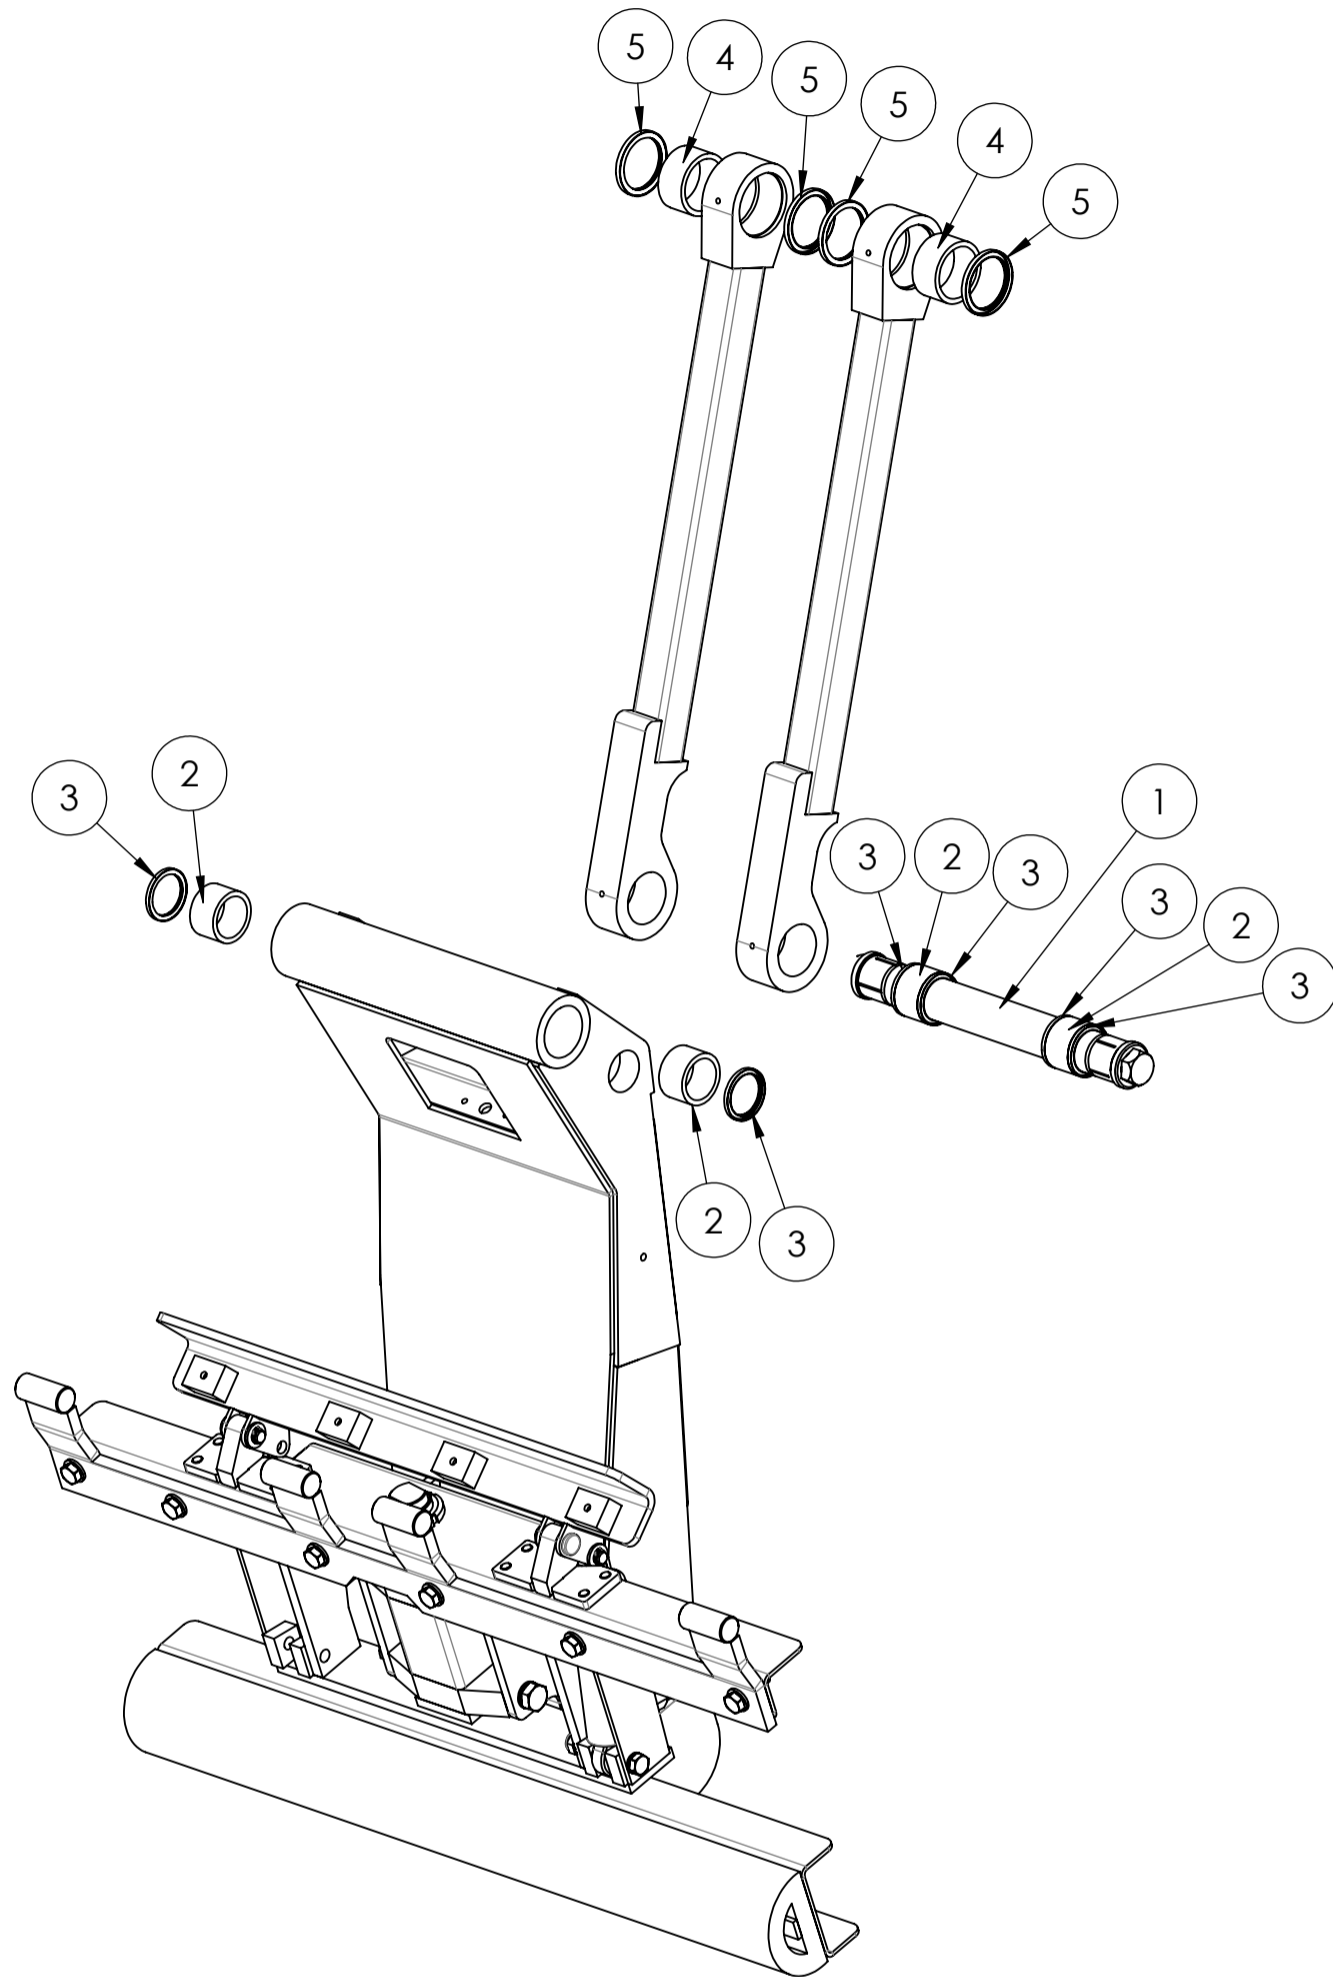

5	Radialtätning	Radial Seal	1515638	
4	Johnson Bussning	Johnson Bushing	1519572	
3	Radialtätning	Radial Seal	1515636	
2	Johnson Bussning	Johnson Bushing	1518826	
1	Expanderbult	Expansion bolt	1515435	1
ITEM NO.	Benämning	Title	Part no	YAP.Rev

Note! The images are for reference only. Components marked with * contact spare part branch.

Övre bussningar och bult-Upper bushings and bolt

1523883 Vagga SL STD-Cradle SL STD
2013-11-29
Rev. 1 Date: 2014-03-28