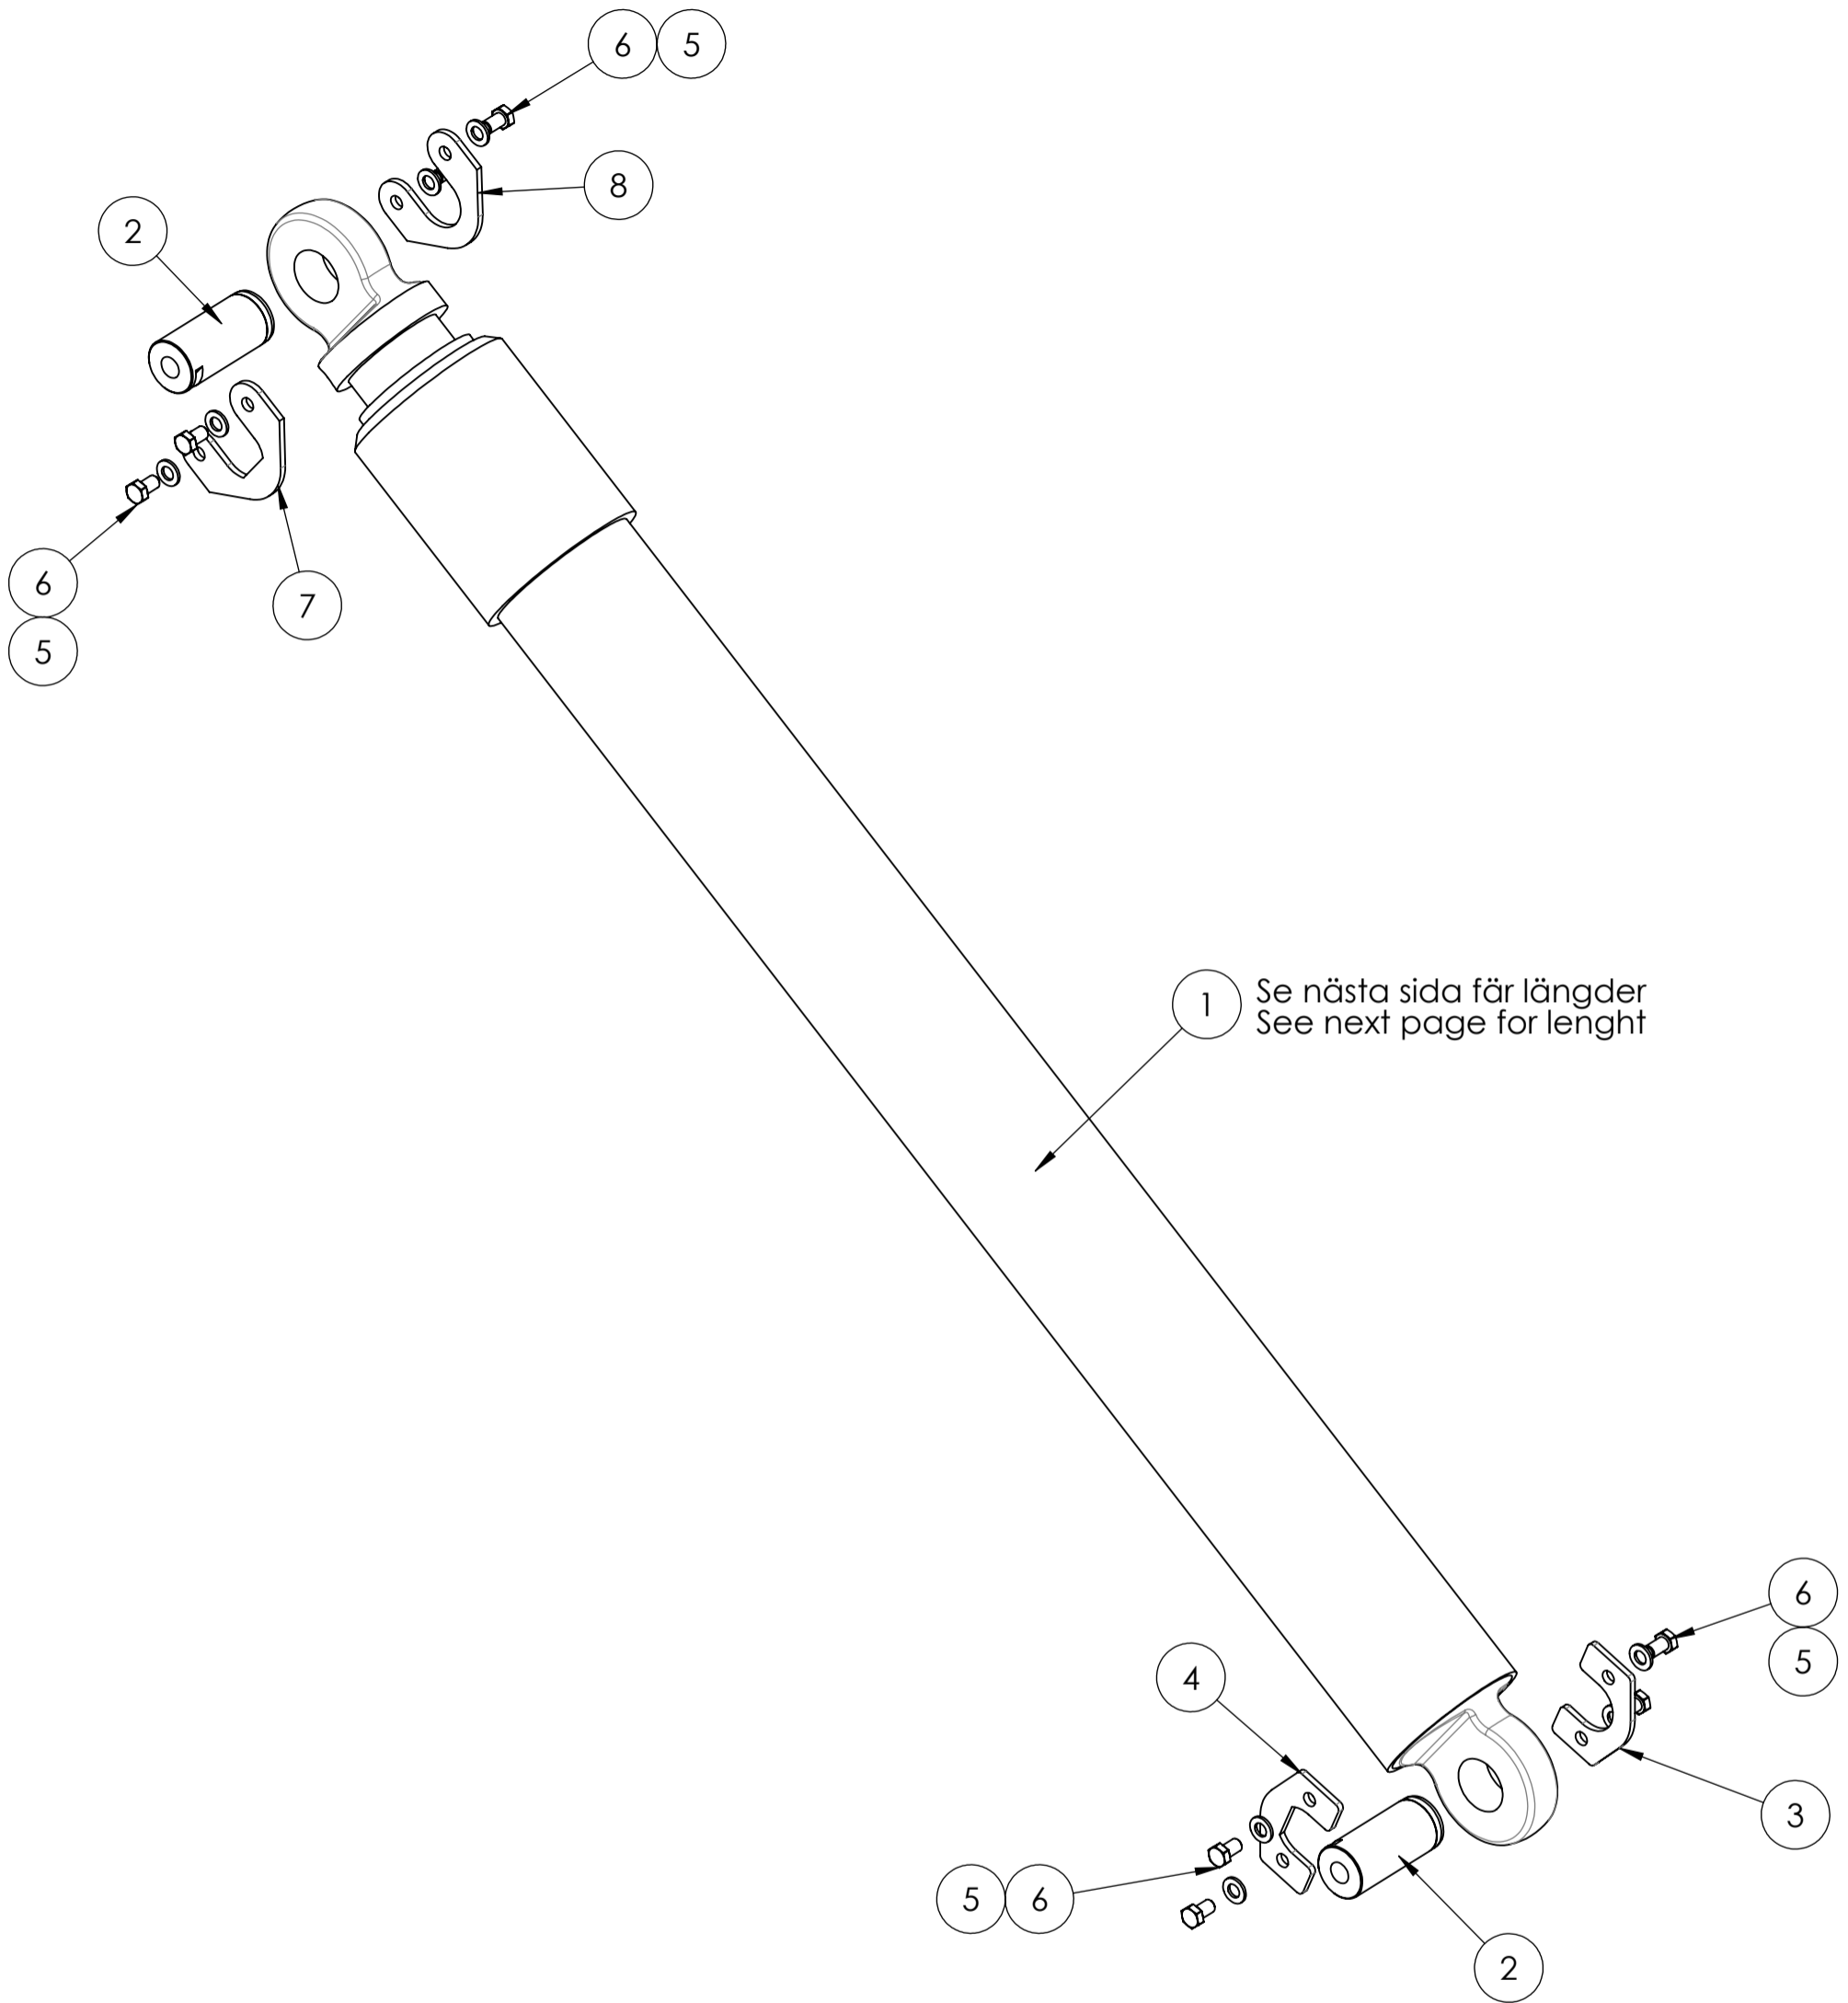

1 Se nästa sida för längder
See next page for length

Note! The images are for reference only.
Components marked with * contact
spare part branch.

8	Låsplåt	Locking plate	503327	
7	Låsplåt	Locking plate	503326	
6	Skruv	Screw	1507497	
5	Bricka	Washer	1504901	
4	Nedre högra låsplåt	Lower right locking plate	504686	
3	Nedre vänstra låsplåt	Lower left locking plate	504687	
2	Bult	Bolt	504781	
1	Urlastningscylinder	Unloading cylinder	-	
ITEM NO.	Benämning	Title	Part no	YAP.Rev

Urlastningscylinder-Unloading cylinder

1521182 HD behållare-HD Body
2013-12-09
Rev. 1 Date: 2014-03-27