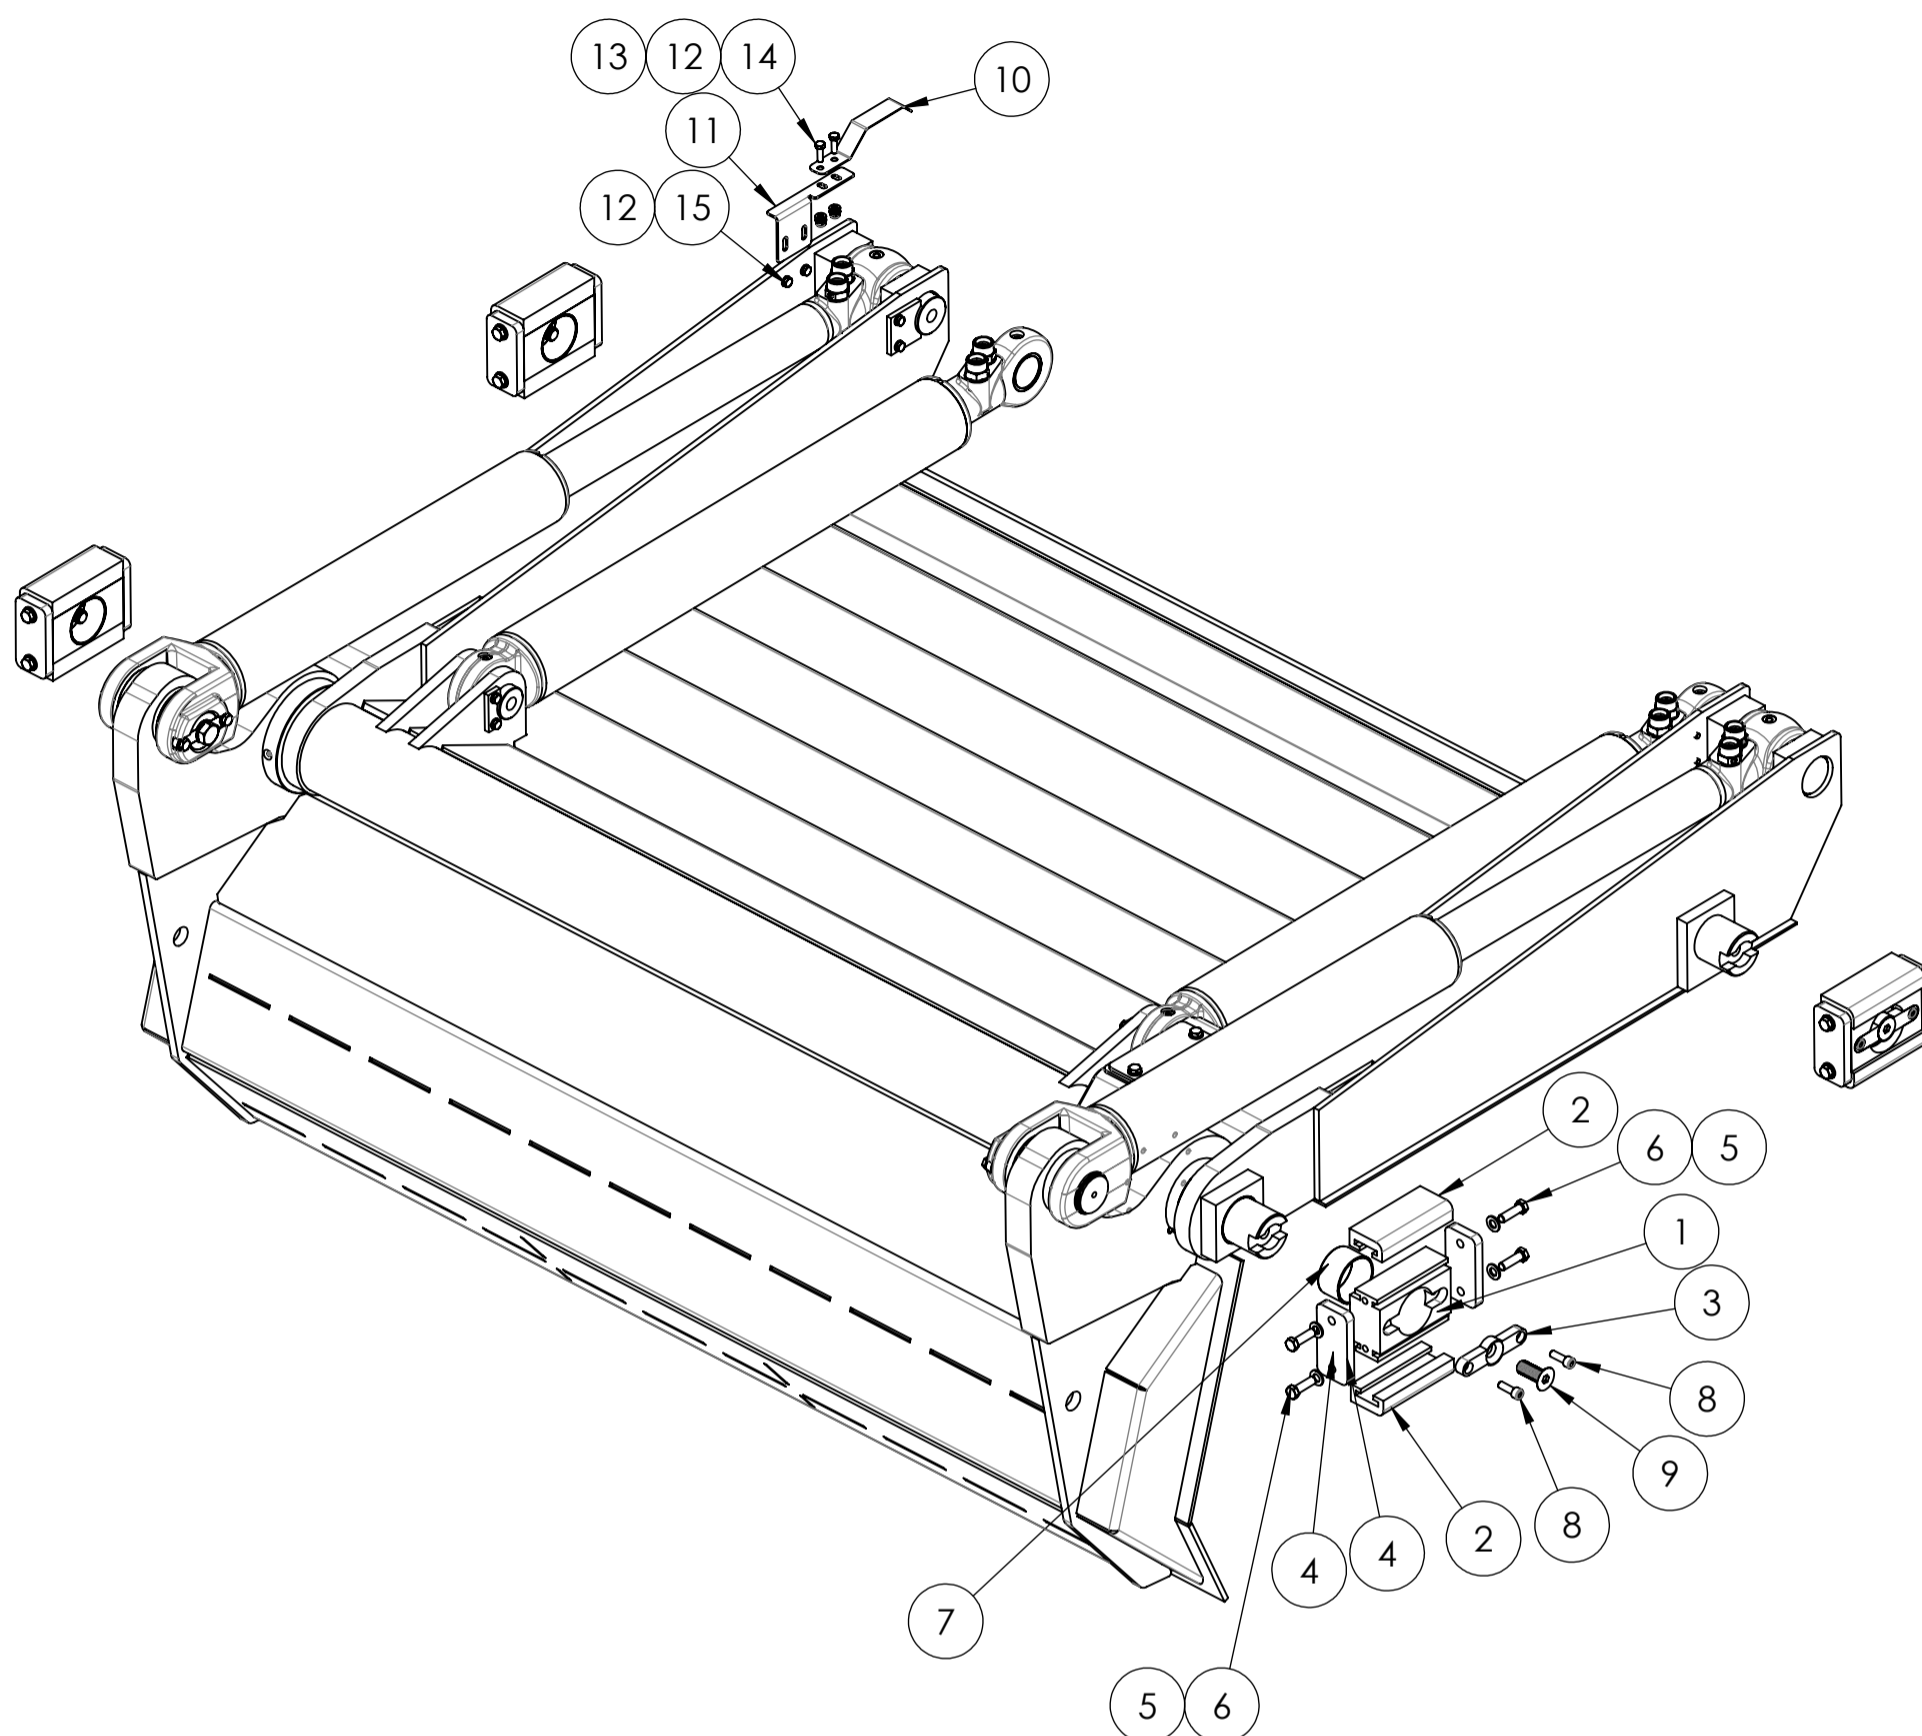

15	Skruv	Screw	1505263	
14	Skruv	Screw	1504922	
13	Låsmutter	Locking nut	1505255	
12	Bricka	Washer	1504899	
11	Fäste	Bracket	1522249	3
10	Sensorplåt	Sensor plate	1521344	
9	Skruv	Screw	1522843	1
8	Skruv	Screw	1510249	2
7	Glidbussning	Bushing	1522811	1
6	Skruv	Screw	1505315	2
5	Bricka	Washer	1504901	
4	Plåt	Plate	1508847	
3	Låskil Glidklots	Locking wedge	1522838	1
2	Glidbelägg TP	Sliding skid	504506	2
1	Glidklots HD	Slide block HD	1522810	3
ITEM NO.	Benämning	Title	Part no	YAP.Rev

Note! The images are for reference only. Components marked with * contact spare part branch.