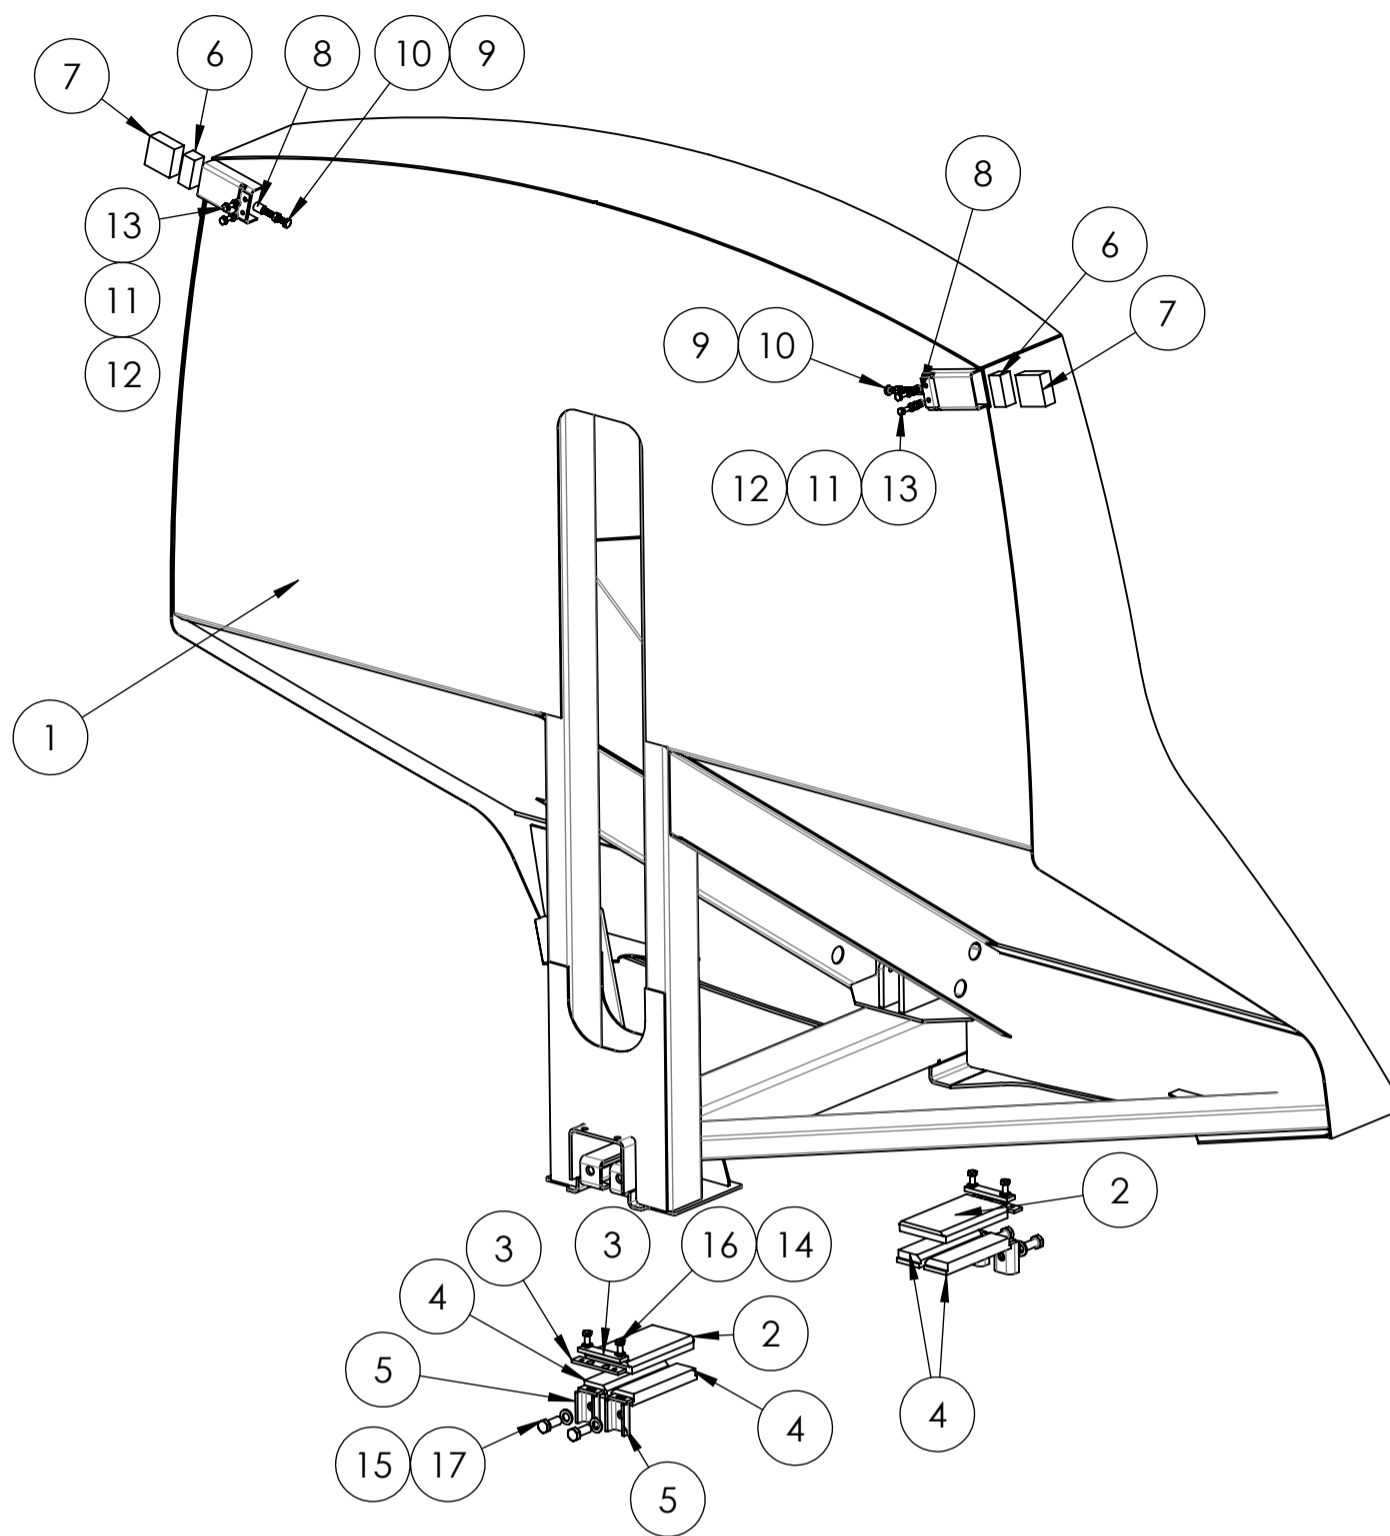

## Index HD Spare Parts

Page 1.	Index
Page 2-7.	Behållare - Body
Page 8-12.	Baklucka - Tailgate
Page 13-16.	Press & transportplatta - Press & Transport plate
Page 17-24.	Kärlyft - Bin lift
Page 25-27.	Vagga - Cradle
Page 28-29.	Kärlfångare, locköppnare - Bin catcher, lid opener
Page 30-31.	Kärlfångare, mekanisk - Bin catcher, mechanical
Page 32-33.	Kärlfångare - Bin catcher
Page 34-35.	Hydraultank - Hydraulic tank
Page 36-37.	Inspektionsslucka - Inspection cover

Note! The images are for reference only.  
Components marked with \* contact  
spare part branch.

## HD behållare Toppsammanställning HD Body Top assembly

Note! The images are for reference only.  
Components marked with \* contact  
spare part branch.

17	Skruv	Screw	1506711	
16	Skruv	Screw	1507496	
15	Bricka	Washer	1504903	
14	Bricka	Washer	1504900	
13	Skruv	Screw	1505263	
12	Låsmutter	Locking nut	1505255	
11	Bricka	Washer	1504899	
10	Skruv	Screw	1505538	
9	Mutter	Nut	1504836	
8	Rör	Pipe	1507366	
7	Sido glidkloss	Flank Slide block	504758	
6	Gummi	Rubber	504756	
5	Låsplatta	Locking plate	504663	
4	Undre glidkloss	Lower Slide block	504659	
3	Fästplatta	Plate	504655	
2	Övre glidkloss	Upper Slide block	504650	
1	Urlastningsplatta	Unloading plate	504649	
ITEM NO.	Benämning	Title	Part no	YAP.Rev