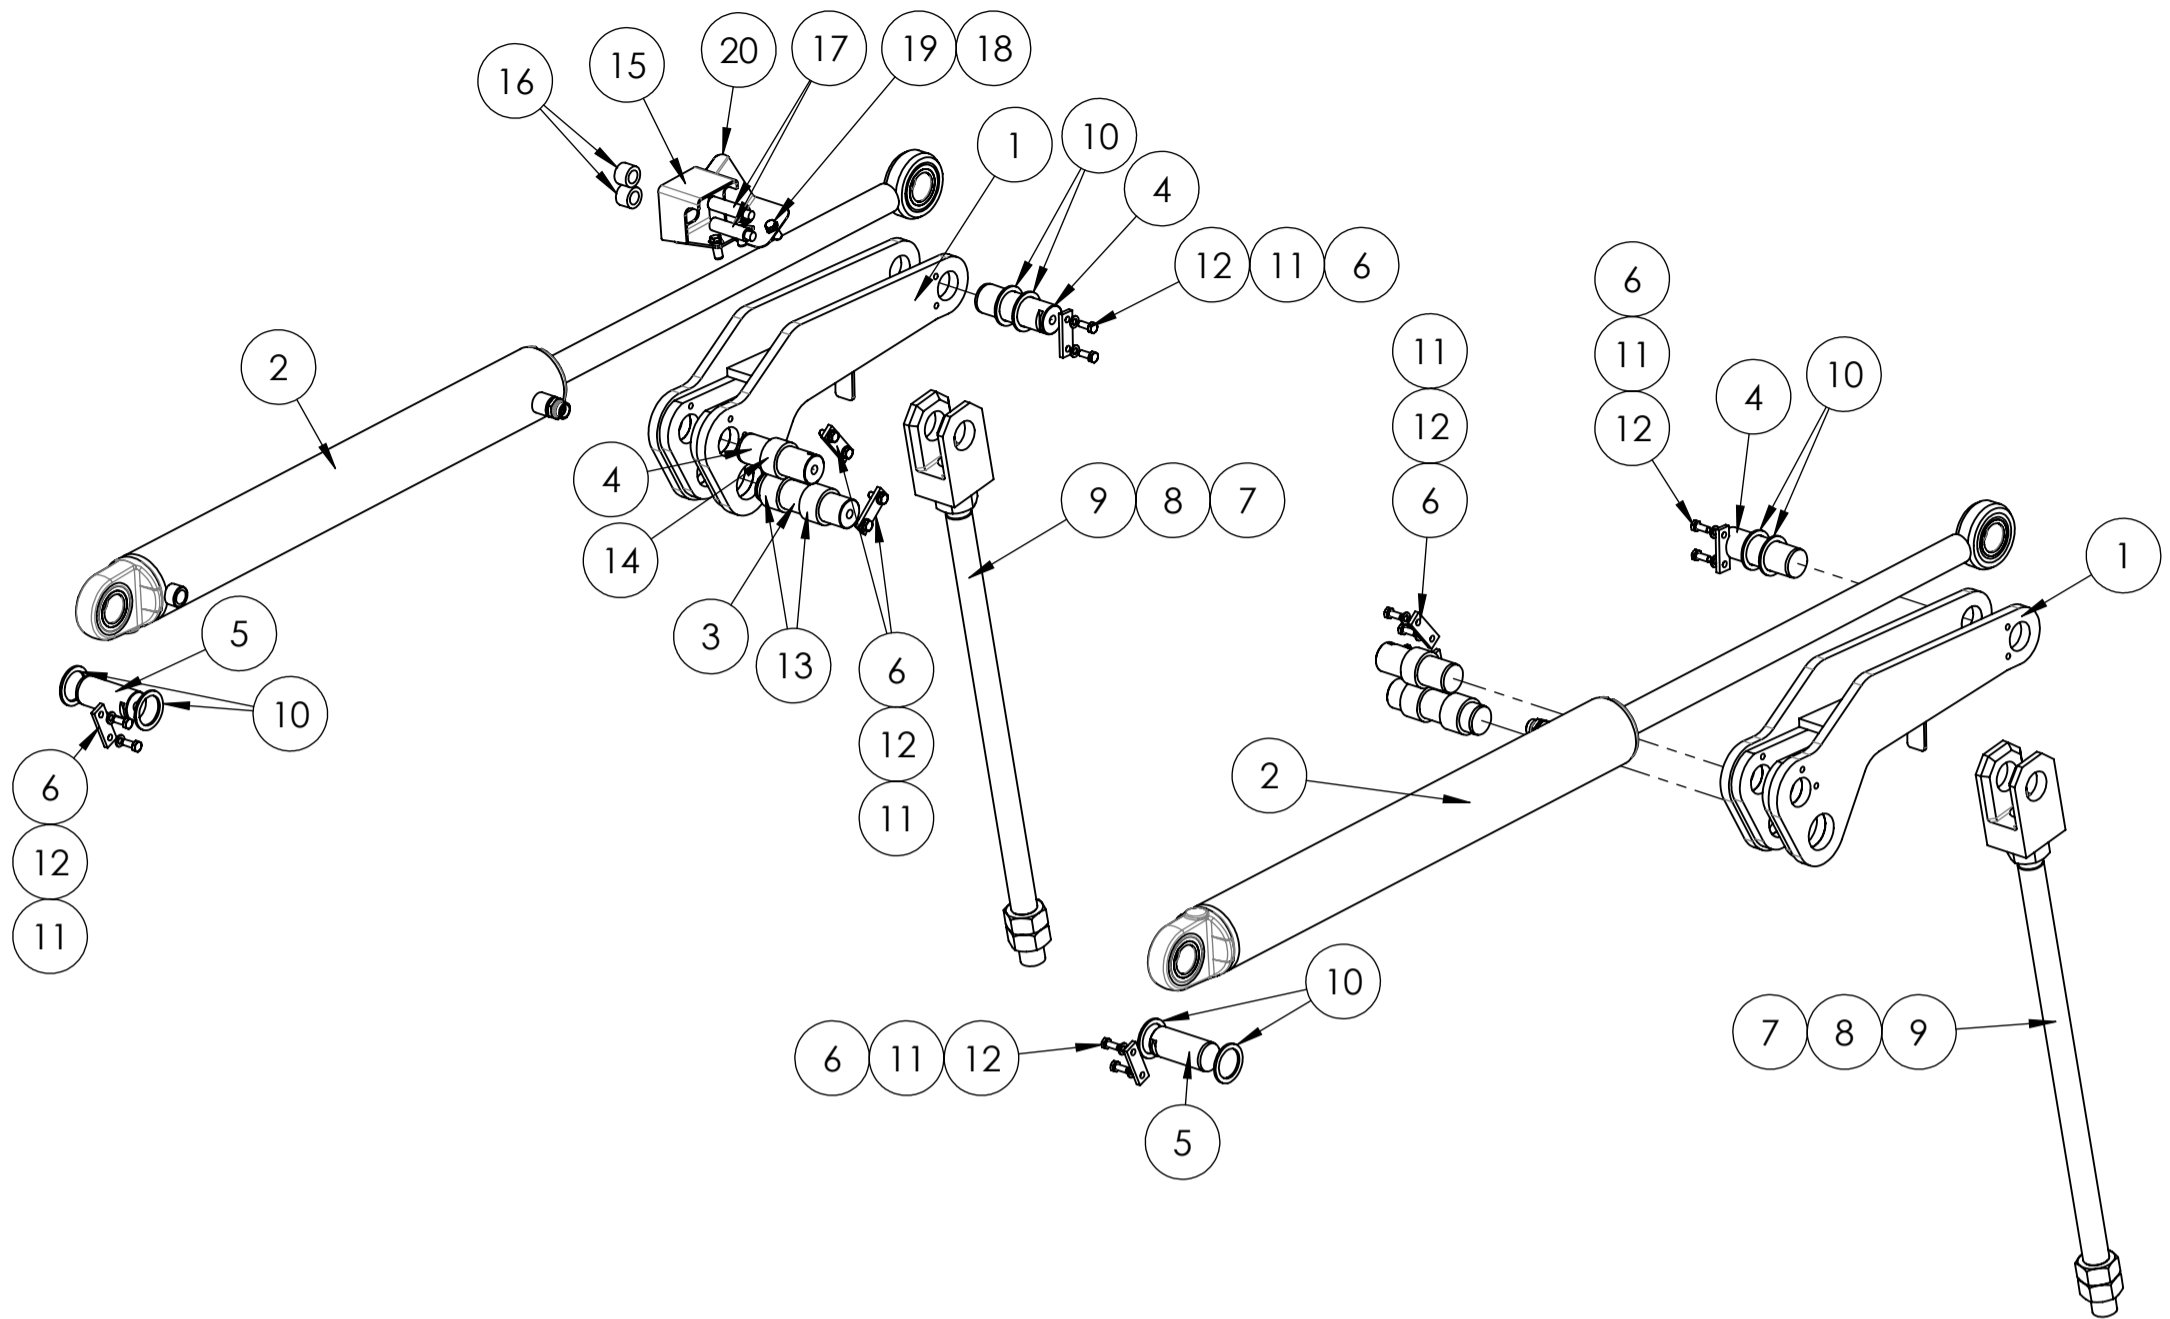

20	Plåt givare	Sensor plate	1525156	2
19	Skruv	Screw	1505263	
18	Blindnitmutter	Rivet nut	1504886	
17	Induktiv givare	Inductive sensor	1511077	
16	Slitplast givare	Hard plastic Sensor	1521340	
15	Givarfäste	Sensor bracket	1509906	2
14	Bussning	Bushing	1512299	
13	Bussning	Bushing	1505505	
12	Skruv	Screw	1505263	
11	Bricka	Washer	1504899	
10	Bricka	Washer	1506617	
9	Länkstång	Link rod	502039	
8	Länkhuvud	Link head	502038	
7	Mutter	Nut	504362	
6	Låsplatta	Locking plate	504337	2
5	Bult	Bolt	504568	
4	Bult	Bolt	504340	3
3	Bult	Bolt	504345	3
2	Hydraulcylinder	Hydraulic cylinder	1523385	2
1	Arm	Arm	502312	3
ITEM NO.	Benämning	Title	Part no	YAP.Rev

Note! The images are for reference only. Components marked with * contact spare part branch.