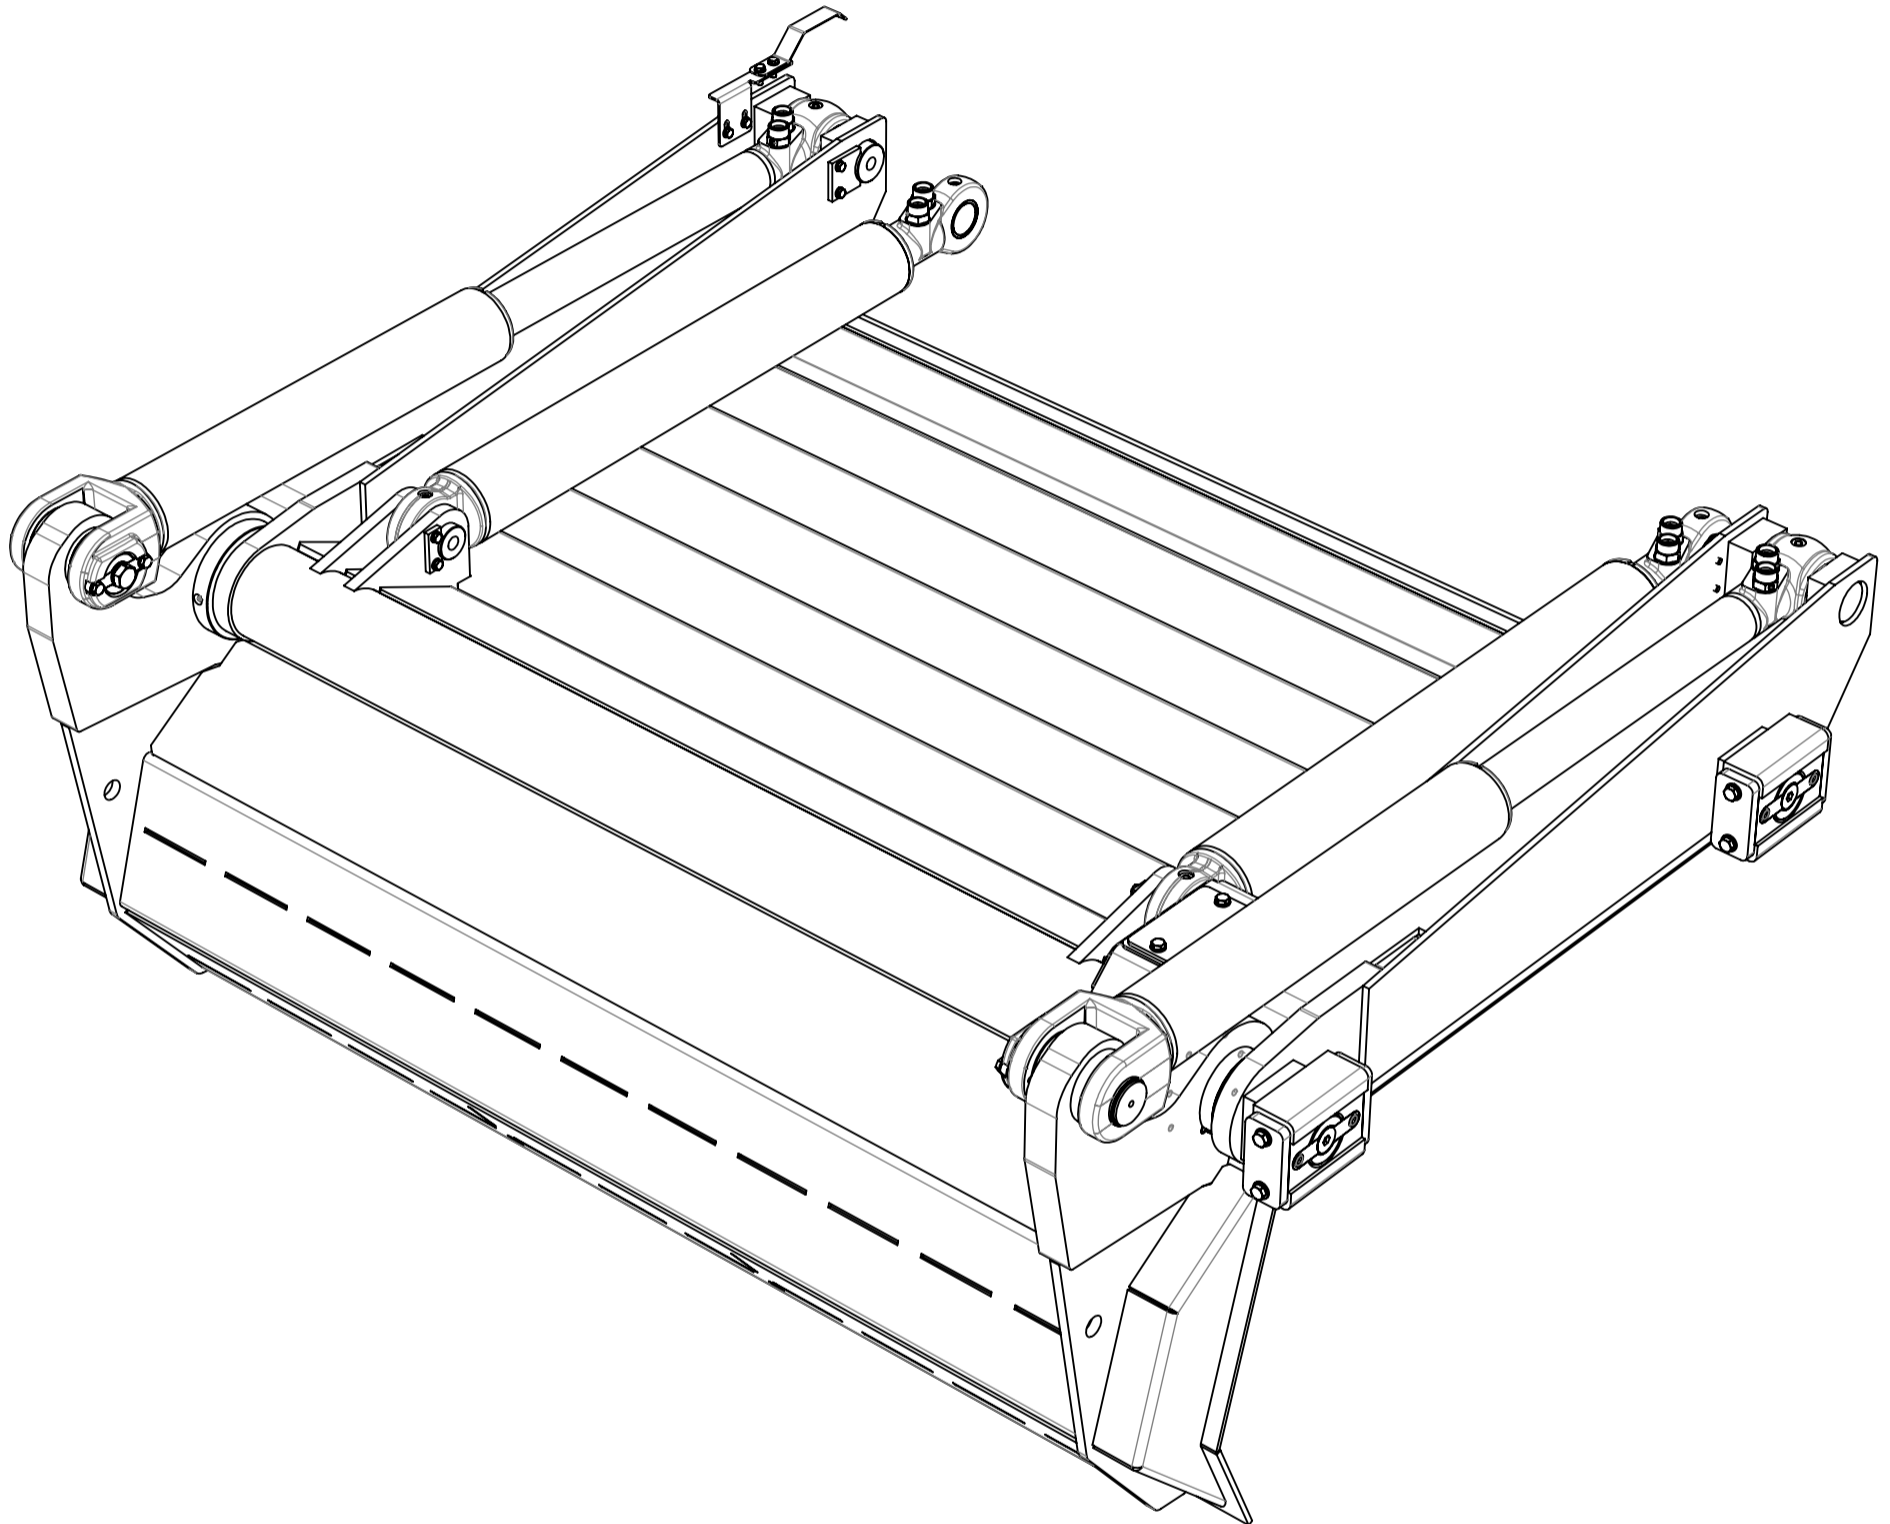

Press & transportplatta HD Press & Transport plate HD

Note! The images are for reference only.
Components marked with * contact
spare part branch.